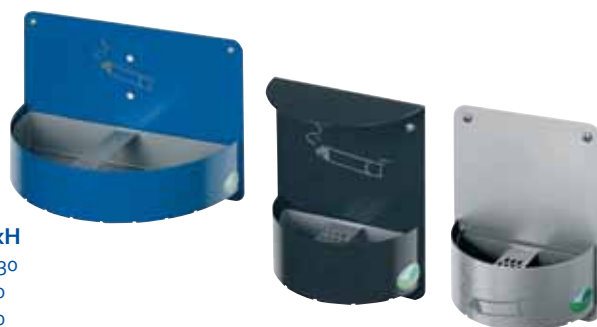

Vegghengt askebeger med branddempende beholder

Volum 1,5 L. Pulverlakkert stål. Fås i flere farger.

Varenr.	Varebeskrivelse	Farge	Mål ØxH mm
AB170400	Vegghengt	Sort	155x160
VA3223	Vegghengt	Stål	155x160
VA32201	Vegghengt med tak	Stål	155x310

Vegghengt askebeger med tak

Askebeger med tak er i pulverlakkert metall. Versjonen med to åpninger er i rustfritt stål. Begge tømmes via en låsbar luke foran.

Varenr.	Varebeskrivelse	Farge	Mål BxDxH
AB170402	Vegghengt askebeger med tak	Sort	280x140x370
AB170401	Vegghengt askebeger i rustfritt stål	Sort/Stål	265x75x320

Vesuv askebeger rist med stumpekule

Frittstående. Rustfritt stål. Leveres m/hull for feste av kjetting el.l. til underlag. Kan fylles med sand for ballast/enklere renhold. For å lette tømning/renhold anbefaler vi indre beholder. Passer ved inngangspartier og i offentlige rom.

Avfallsbeholdere med askebeger

Avfallsbeholder med askebeger

Avfallsbeholder i rustfritt stål. Innkast fra tre sider. Askebeger på toppen. En stilren beholder som passer i inngangspartier og offentlige områder.