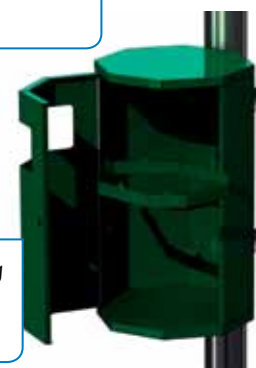

Octa 60 har innvendig sekkeoppheng og er utstyrt med frontdør for enkel tømning.

Modell	Octa 60	Octa 100 med vippefront
Varenr.	IB43076	IB43080
Liter	60	100
Mål BxDxH (mm)	390x390x655	740x740x920
Innkaståpning		620x630
Materiale	Brannlakkert stål	Brannlakkert stål
Farge	RAL 6012	RAL 6012
Tilleggsutstyr		
Sekk, sort	60 L, AB1279	240 L, EN13005
Sekk, klar	60 L, AB1284	240 L, EN13000